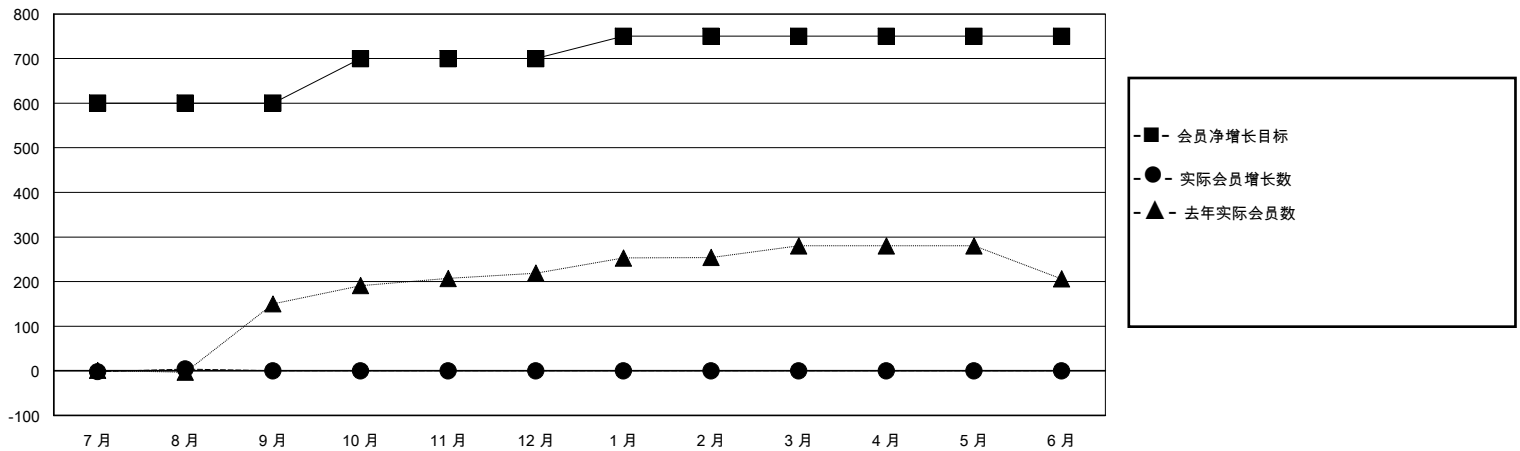

MONTHLY MEMBERSHIP PROGRESS REPORT

District 388

Results as of: 8/31/2024

GMT:

地点 CHINA

GMT宪章区

分会			
成果 2024-2025			
季	新分会目标	新会	会员流失的分会
7月/8月/9月	2	1	0
10月/11月/12月	0	0	0
1月/2月/3月	0	0	0
4月/5月/6月	0	0	0

位会员@每位须缴			
成果 2024-2025			
季	会员净增长目标	实际会员增长数	实际退会会员 (包括转会)
7月/8月/9月	600	36	26
10月/11月/12月	100	0	0
1月/2月/3月	50	0	0
4月/5月/6月	0	0	0

目标与实际新会累积

目标和实际会员累积

已取消的分会: 0	2 CLUBS OF 55 增添1位或以上的新会员	性别分布 男 863 (62.18%) 女 525 (37.82%)
放弃的会员 过世 0 分会已取消 0 其他 26 总计 26	点击这里取得累计会员数据	总计家庭单位会员数 176 支付减半会费的家庭会员 93