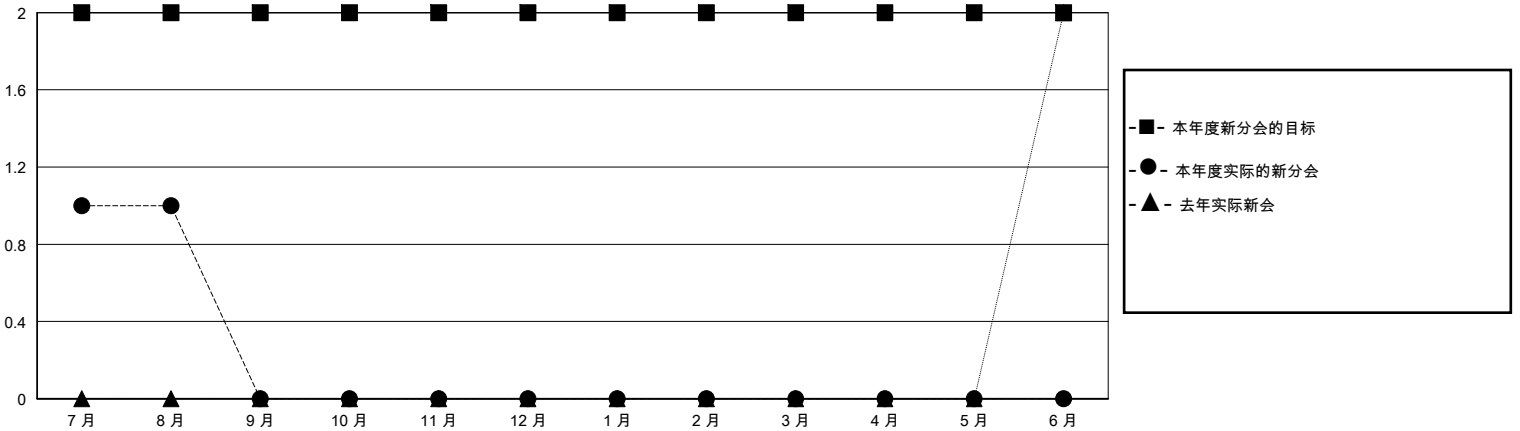

MONTHLY MEMBERSHIP PROGRESS REPORT

District 388

Results as of: 8/31/2024

GMT:

地点 CHINA

GMT宪章区

分会			
成果 2024-2025			
季	新分会目标	新会	会员流失的分会
7月/8月/9月	2	1	0
10月/11月/12月	0	0	0
1月/2月/3月	0	0	0
4月/5月/6月	0	0	0

位会员@每位须缴			
成果 2024-2025			
季	会员净增长目标	实际会员增长数	实际退会会员 (包括转会)
7月/8月/9月	600	36	26
10月/11月/12月	100	0	0
1月/2月/3月	50	0	0
4月/5月/6月	0	0	0

目标与实际新会累积

目标和实际会员累积

已取消的分会: 0	2 CLUBS OF 55 增添1位或以上的新会员	性别分布 男 863 (62.18%) 女 525 (37.82%)
放弃的会员 过世 0 分会已取消 0 其他 26 总计 26	点击这里取得累计会员数据	总计家庭单位会员数 176 支付减半会费的家庭会员 93